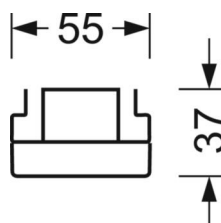

## Оптика

Оснастка	LED, цветопередача/оттенок света CRI ≥ 80 / 4000K
Допуск для координаты цветности (MacAdam)	3SDCM
Фотобиологическая безопасность (светильник)	RG1
Номинальный световой поток	6100lm
Срок службы LED	50000h L80/B10 (Tq 40°C)
светоотдача светильников	163lm/W
Угол излучения	105° (C0) / 105° (C90)
UGR поп./вдоль	22.1 / 22.5

## DEEP-LINK

<https://www.regiolux.de/ru/article/18680204100>

Ссылка	LED 6000lm 840
ηLB	100 %
Φ ↓/↑	98 % / 2 %
UGR поп./вдоль	22.1 / 22.5

**Механика**

цвет корпуса	белый стандартный для электротехники RAL 9016
размеры (LxWxH/DxH)	1531mm x 55mm x 37mm
вес (нетто)	1.9kg
Вид монтажа	сборка трековых систем

**размеры**

L	1531 mm	Длина
В	55 mm	Ширина
н	37 mm	Высота