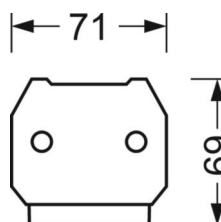

## DEEP-LINK

<https://www.regiolux.de/ru/article/18680204100>

Ссылка	LED 6000lm 840
ηLB	100 %
Φ ↓/↑	98 % / 2 %
UGR поп./вдоль	22.1 / 22.5

**Механика**

цвет корпуса	белый стандартный для электротехники RAL 9016
размеры (LxWxH/DxH)	1531mm x 55mm x 37mm
вес (нетто)	1.9kg
Вид монтажа	сборка трековых систем

**размеры**

L	1531 mm	Длина
В	55 mm	Ширина
н	37 mm	Высота