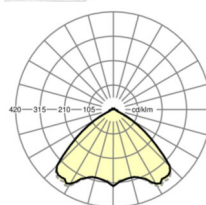

параметры

номер заказа	18680204100
код EAN	4020863362554
номер таможенного тарифа	94051190
Знак прохождения контроля	IP 64, класс защиты I, ENEC10 VDE, F, D, HACCP DIN10500/Food/IFS-пригодность для применения/BRC, Indoor, CE
Степень ударопрочности IK	IK03 (-20°C bis 40°C)
Температура окружения	ta -20°C в 40°C
Гарантийный срок	5 лет
Государственные программы поддержки	BEG - государственные субсидии для энергосберегающих зданий (действительна только для Германии)

электротехника

Балласт	Электронный драйвер (1 штука)
Мощность системы	37W
сетевое напряжение	230V/50Hz
класс энергосбережения/Источник света	D

Оптика

Оснастка	LED, цветопередача/оттенок света CRI ≥ 80 / 4000K
Допуск для координаты цветности (MacAdam)	3SDCM
Фотобиологическая безопасность (светильник)	RG1
Номинальный световой поток	6100lm
Срок службы LED	50000h L80/B10 (Tq 40°C)
светоотдача светильников	163lm/W
Угол излучения	105° (C0) / 105° (C90)
UGR поп./вдоль	22.1 / 22.5

DEEP-LINK

<https://www.regiolux.de/ru/article/18680204100>

Ссылка	LED 6000lm 840
ηLB	100 %
Φ ↓/↑	98 % / 2 %
UGR поп./вдоль	22.1 / 22.5